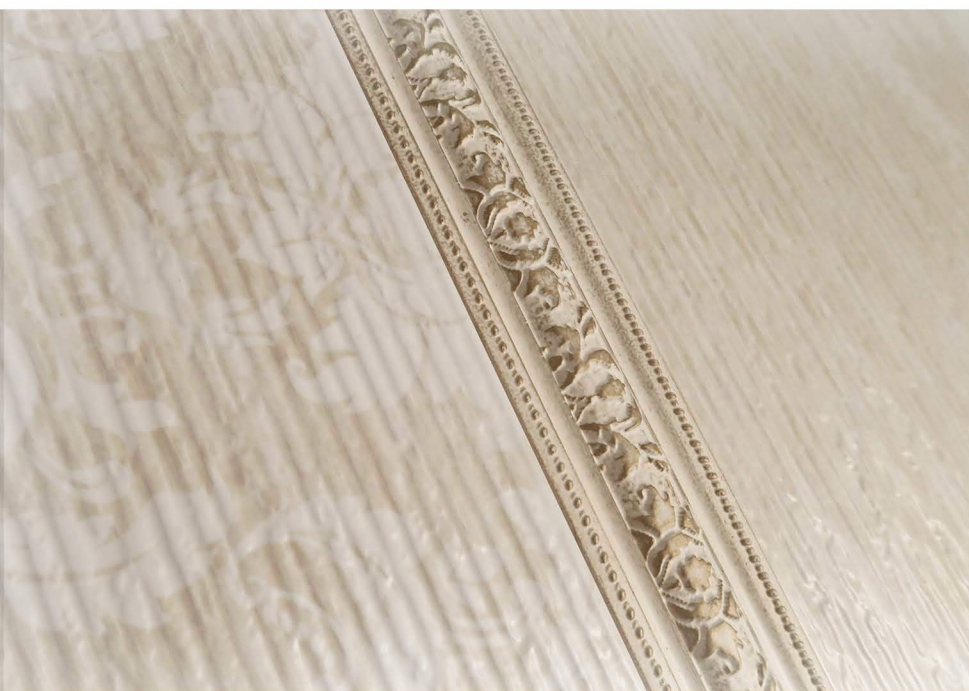

Delacora

DESIGNER TILES FOR YOU

Trevi Beige

Трэви Беж

Trevi Beige

Коллекция Trevi Beige

Коллекция Trevi Beige нежная и матовая. Лёгкая текстура сланца в бежевых оттенках на плавном рельефе придаёт мягкость интерьеру. Белые глянцевые вензеля с эффектом золота элегантно переливаются и являются изюминкой коллекции. Рисунок на бордюре повторяет форму вензеля и гармонично подчёркивает элегантность плитки.

Коллекция Trevi Beige

Коллекция Trevi Beige

Коллекция Trevi Beige

Коллекция Trevi Beige

1000x1920

Выставочная техническая панель под европейский формат экспозиторов 1000x1920 мм.