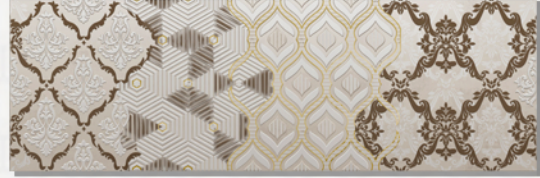

ALTA CERA

ORLEANS

украшение

УКРАШЕНИЕ

Коллекция Orleans

Представляем новую коллекцию Orleans в формате 200x600. Она создает неповторимую атмосферу, в которой сочетаются современные тенденции оформления и классические элементы простой геометрии. Вместе они наполняют пространство гармонией и уютом. Коллекция дополнена бордюром Tenor Gold.

Плитка напольная Garden Grail FT3GDN21 418x418

Бордюр Tenor Gold BW0TNR09 13x600

Плитка настенная Garden Spring T11GDN01 200x600

Плитка настенная Garden Grail WT11GDN21 200x600

Вставка декоративная Orleans 1 DW11RLN101 200x600

Вставка декоративная Orleans 2 DW11RLN201 200x600

Вставка декоративная Orleans 3 DW11RLN301 200x600

Вставка декоративная Vernis DW11VRN21 200x600

*Выставочные технические панели под европейский формат экспозиторов
1000x1920 мм.*