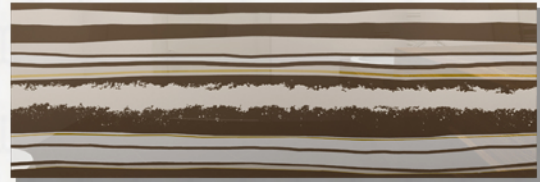

Вставка декоративная Vernis DW11VRN21 200x600