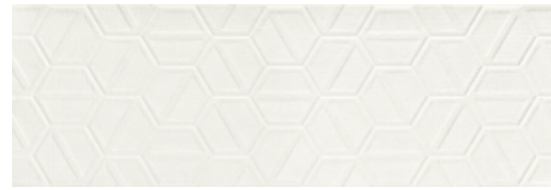

# LAGOM

30X90 / 12" X 36"

LAGOM WHITE RECT.  
30X90 / 12"X36" T18/M

LAGOM BEIGE RECT.  
30X90 / 12"X36" T18/M

LINDRA WHITE RECT.  
30X90 / 12"X36" T04/M

LINDRA BEIGE RECT.  
30X90 / 12"X36" T04/M

TAPET WHITE RECT.  
30X90 / 12"X36" T28/M