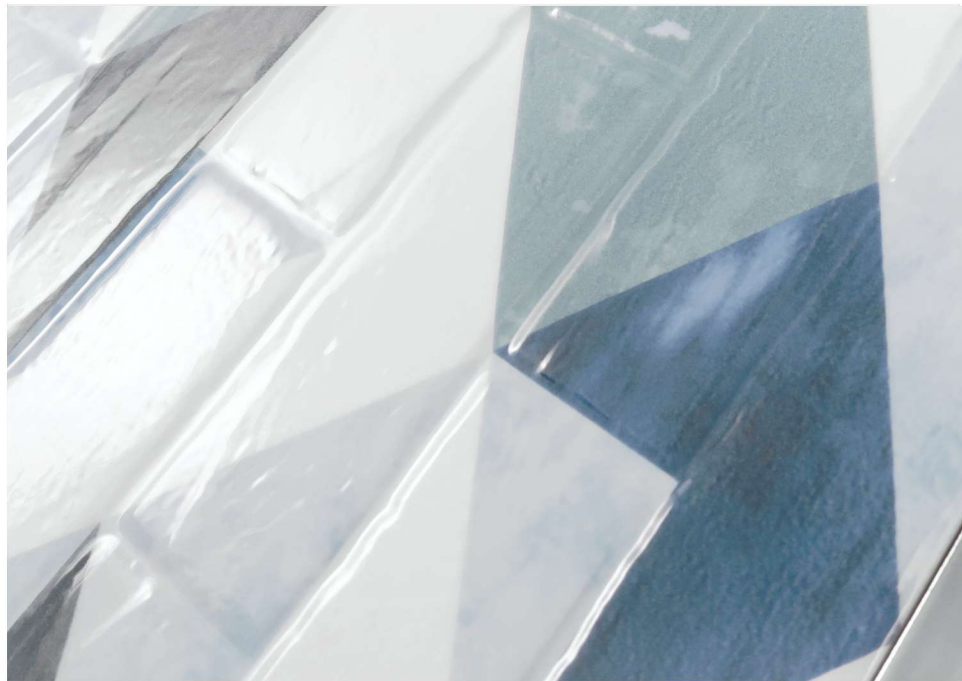

# Коллекция Blur Magic

Коллекция Blur Magic раскрывается с помощью одной, но очень самодостаточной рельефной плитки «Blur Magic» с ярким и сочным геометрическим рисунком, включающим в себя множество холодных оттенков бирюзового цвета. Базовые плитки «Blur Azure» и «Blur White», состоящие из нескольких графических поверхностей, отличаются очень интересной графикой акварельных горизонтальных разводов в технике "алла прима", что придаёт визуальную подвижность, сравнимую с эффектом оптической иллюзии.