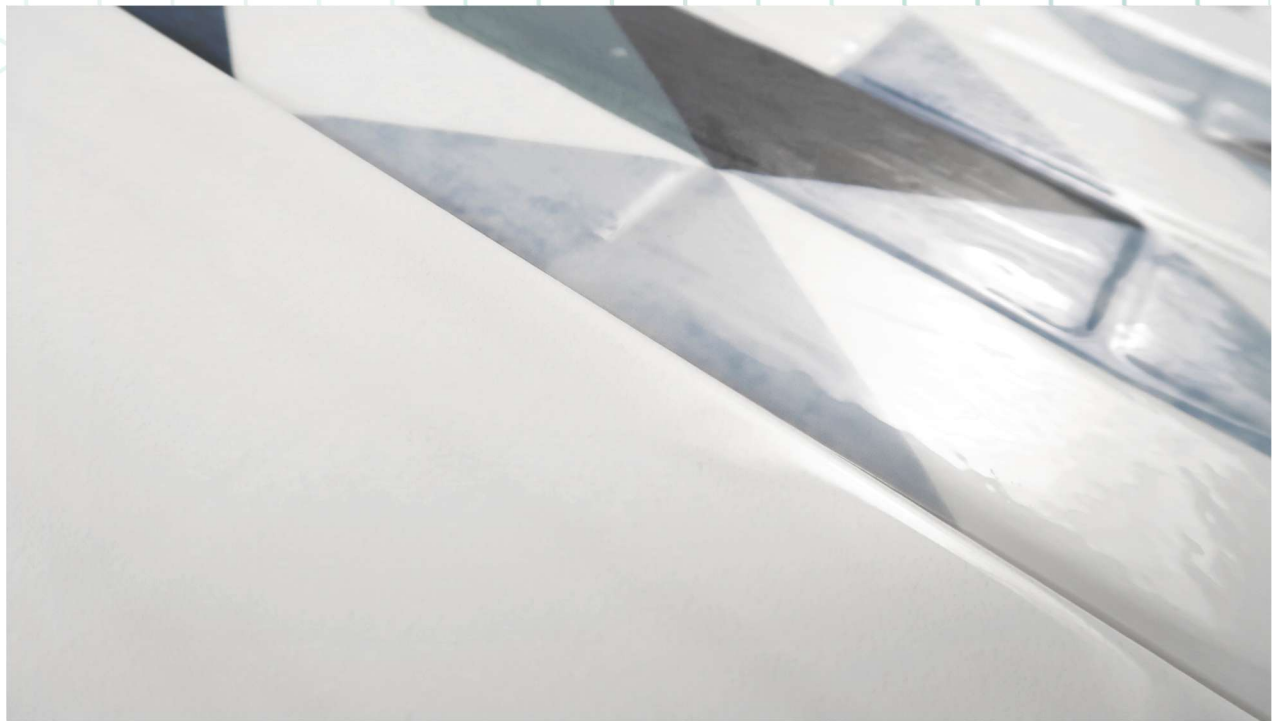

# Коллекция Blur Magic

Коллекция Blur Magic раскрывается с помощью одной, но очень самодостаточной рельефной плитки «Blur Magic» с ярким и сочным геометрическим рисунком, включающим в себя множество холодных оттенков бирюзового цвета. Базовые плитки «Blur Azure» и «Blur White», состоящие из нескольких графических поверхностей, отличаются очень интересной графикой акварельных горизонтальных разводов в технике "алла прима", что придаёт визуальную подвижность, сравнимую с эффектом оптической иллюзии.