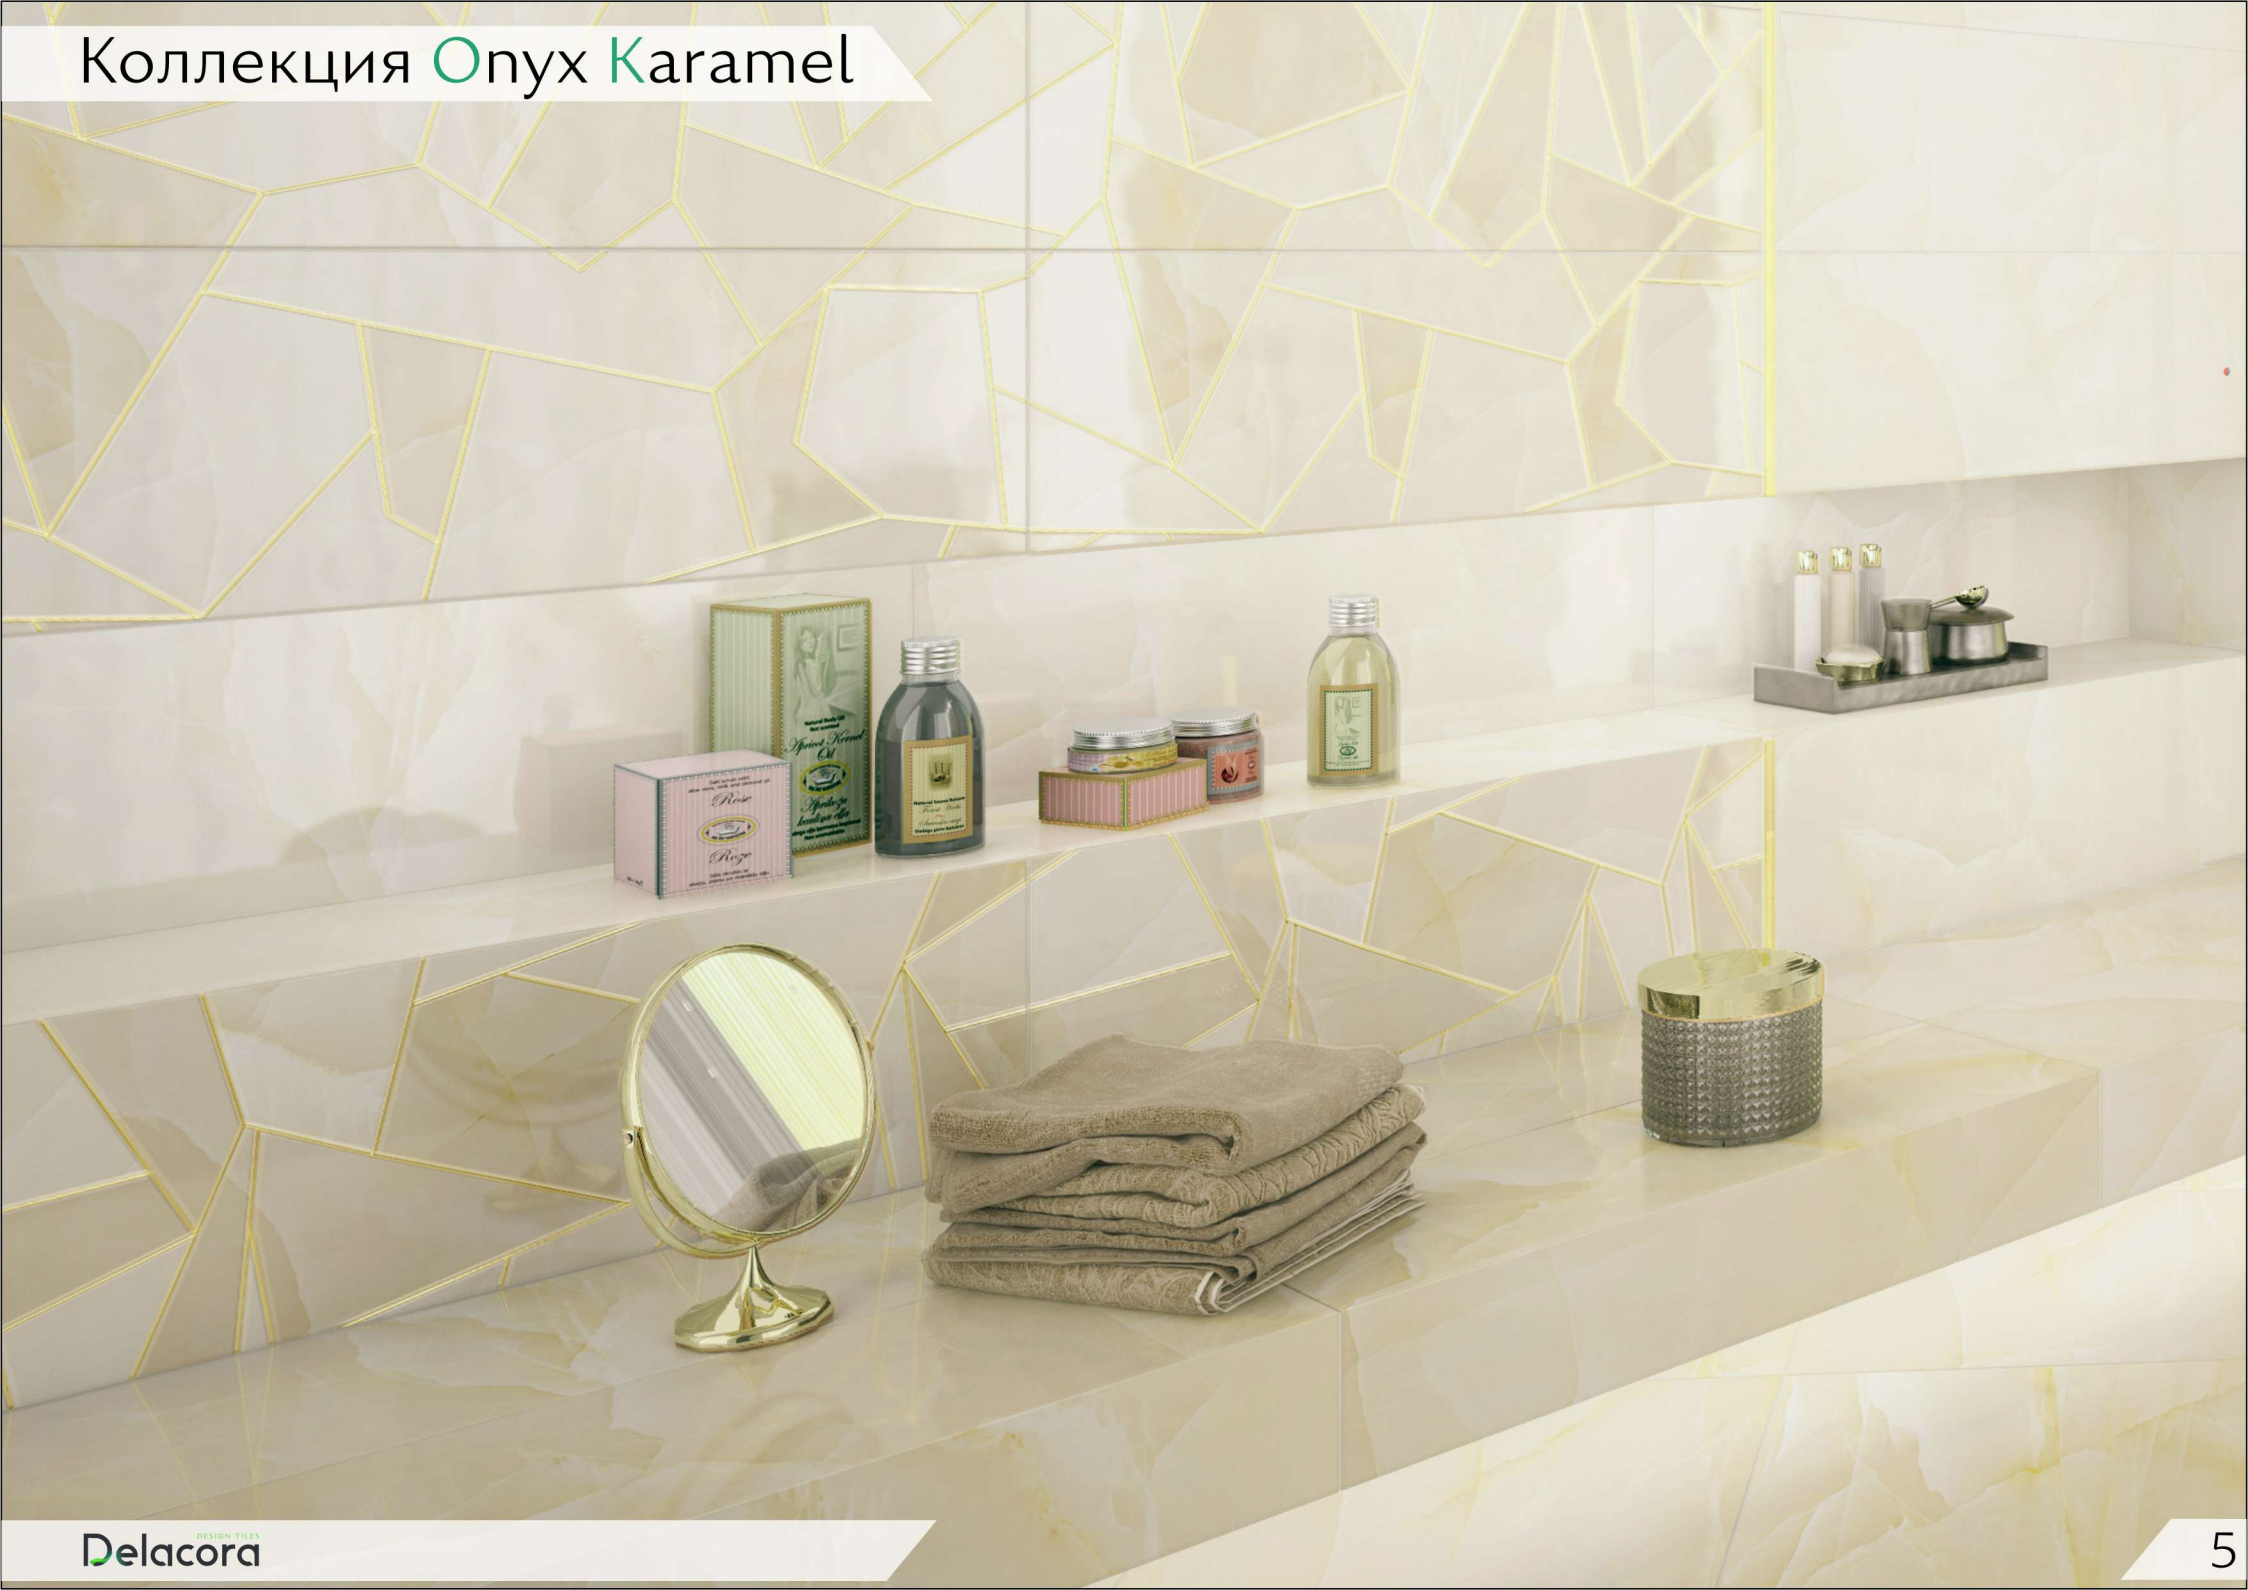

Mosaic Onyx Karamel
DW7ONX11
Декор 316x297

Коллекция **Onyx** Karamel

Коллекция Onyx Karamel

Коллекция Onyx Karamel

Коллекция Onyx Karamel

1000x1920

Выставочная техническая панель под европейский формат экспозиторов 1000x1920 мм.