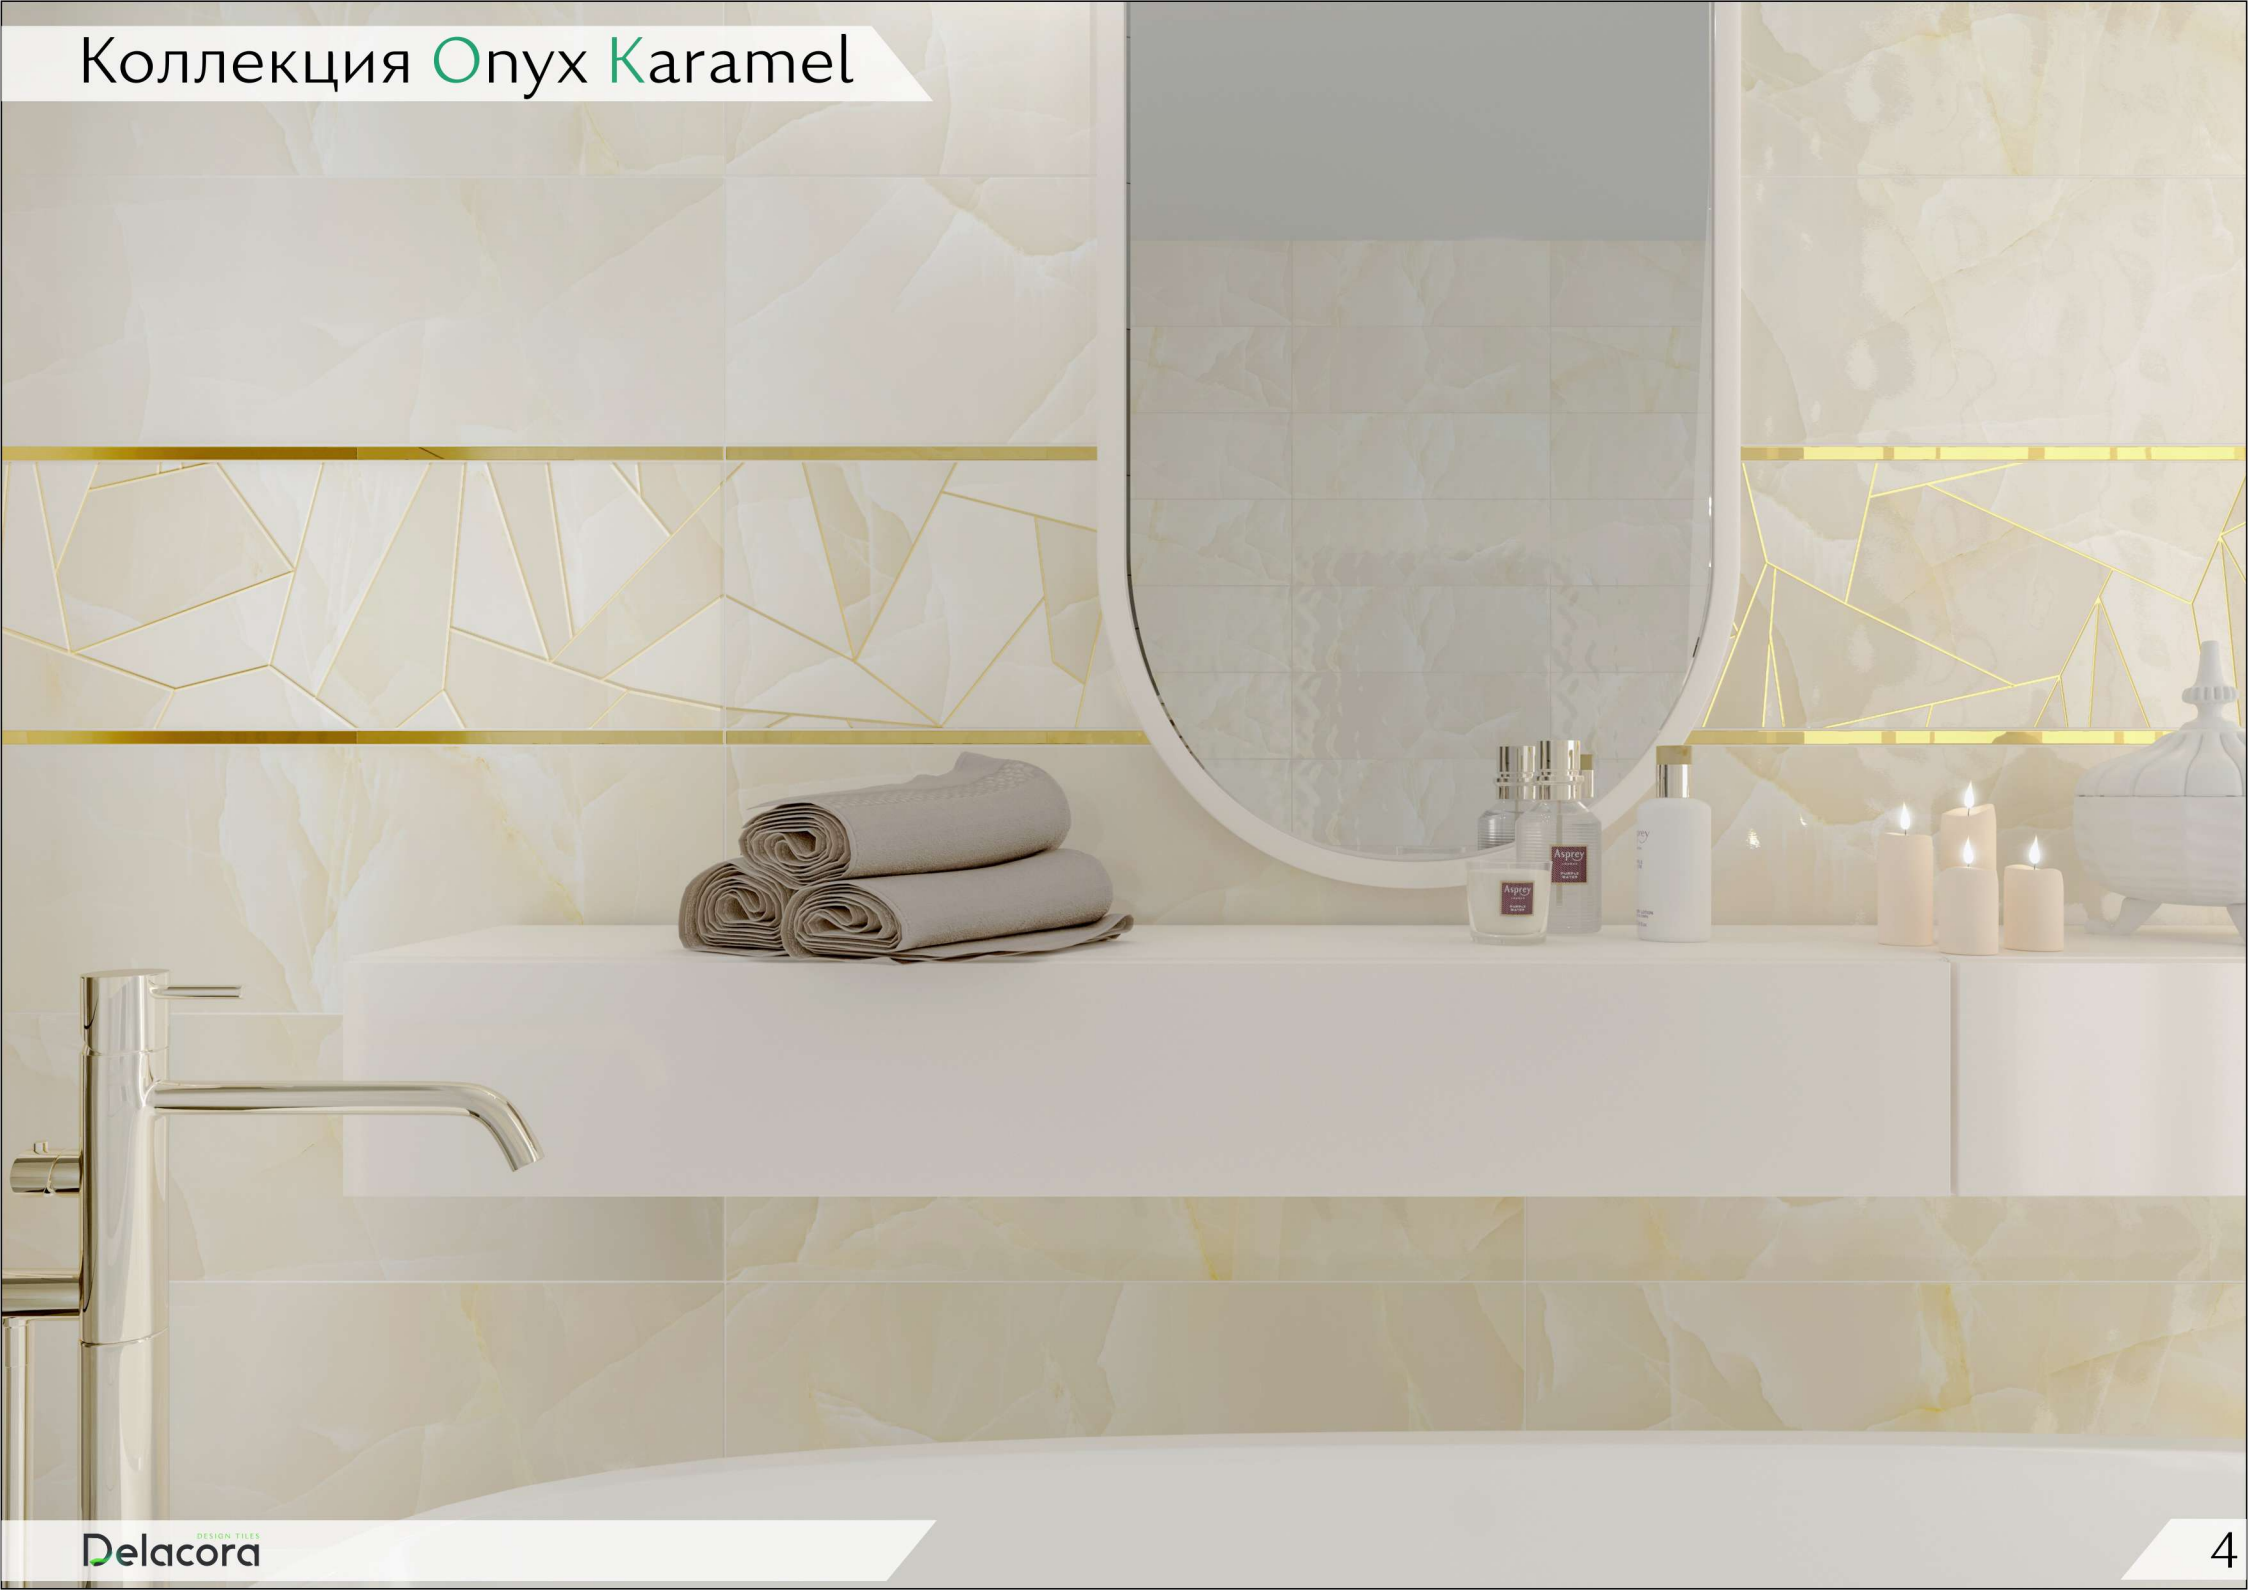

Коллекция Onyx Karamel