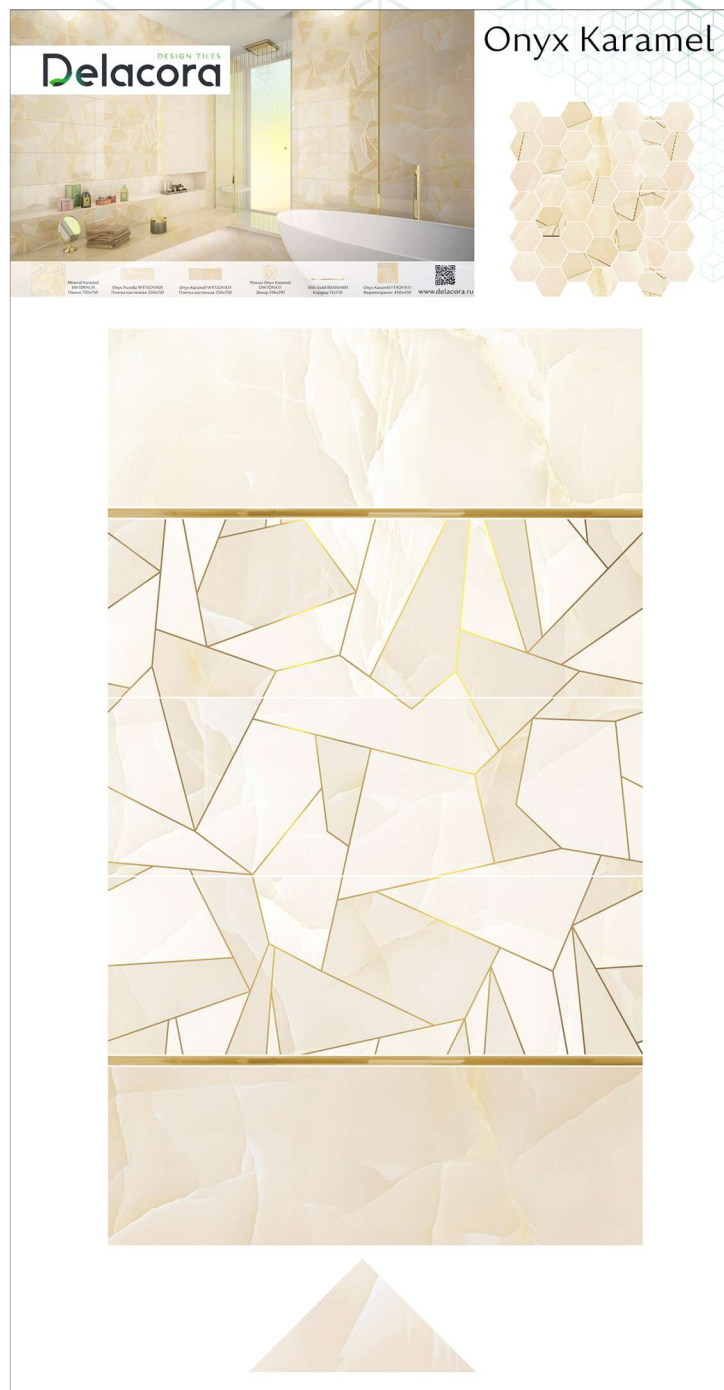

The logo for Delacora features the word "Delacora" in a bold, black, sans-serif font. The letter "D" is stylized with a green leaf-like shape on its left side.

Delacora

DESIGNER TILES FOR YOU

Onyx Karamel

Оникс Карамель

Onyx Karamel

Коллекция Onyx Karamel

Коллекция Onyx Karamel выполнена в мягкой, солнечной гамме оттенков и с удивительно реалистичным рисунком природного минерала - оникса. Его глубокий и естественный узор отличается удивительным богатством деталей, а шестиугольная мозаика дополнит композицию. Благодаря такому сочетанию можно создавать наполненные светом интерьеры в теплых натуральных тонах.

Коллекция **Онух** Karamel

Mineral Karamel SW15MNL11
Панно 750x750

Shik Gold BW0SHI09
Бордюр 13x750

Онух Nuvola WT15ONX01
Плитка настенная 250x750

Онух Karamel WT15ONX11
Плитка настенная 250x750

Онух Karamel FT4ONX11
Керамогранит 450x450

Mosaic Onyx Karamel
DW7ONX11
Декор 316x297

Коллекция **Onyx** Karamel

Коллекция Onyx Karamel

Коллекция Onyx Karamel

Коллекция Onyx Karamel

1000x1920

Выставочная техническая панель под европейский формат экспозиторов 1000x1920 мм.