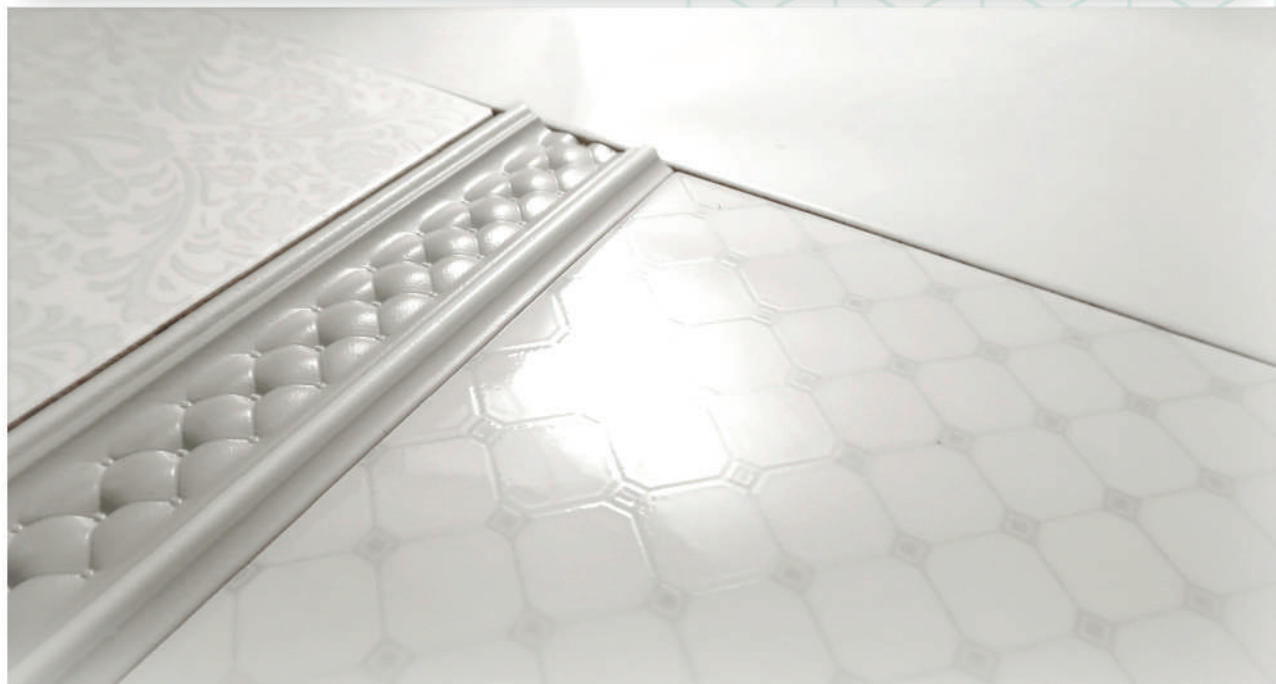

Delacora
DESIGNER TILES FOR YOU

Royal
Роял

Royal

Коллекция Royal

Коллекция Royal включает в себя элегантную графику серых оттенков и оригинальные объёмные классические элементы в форме цоколя, бордюра, молдинга. Их сочетание позволяет создать лёгкий, воздушный интерьер, прекрасно комбинирующий как с золотыми, так и с серебряными аксессуарами.

Royal Verona
BWOVER15
Бордюр 60x250

Royal Roseton
BWOROS15
Бордюр 60x250

Royal Zocalo
BWOROZ00
Бордюр 150x250

Коллекция Royal

1000x1920

Выставочная техническая панель под европейский формат экспозиторов 1000x1920 мм.