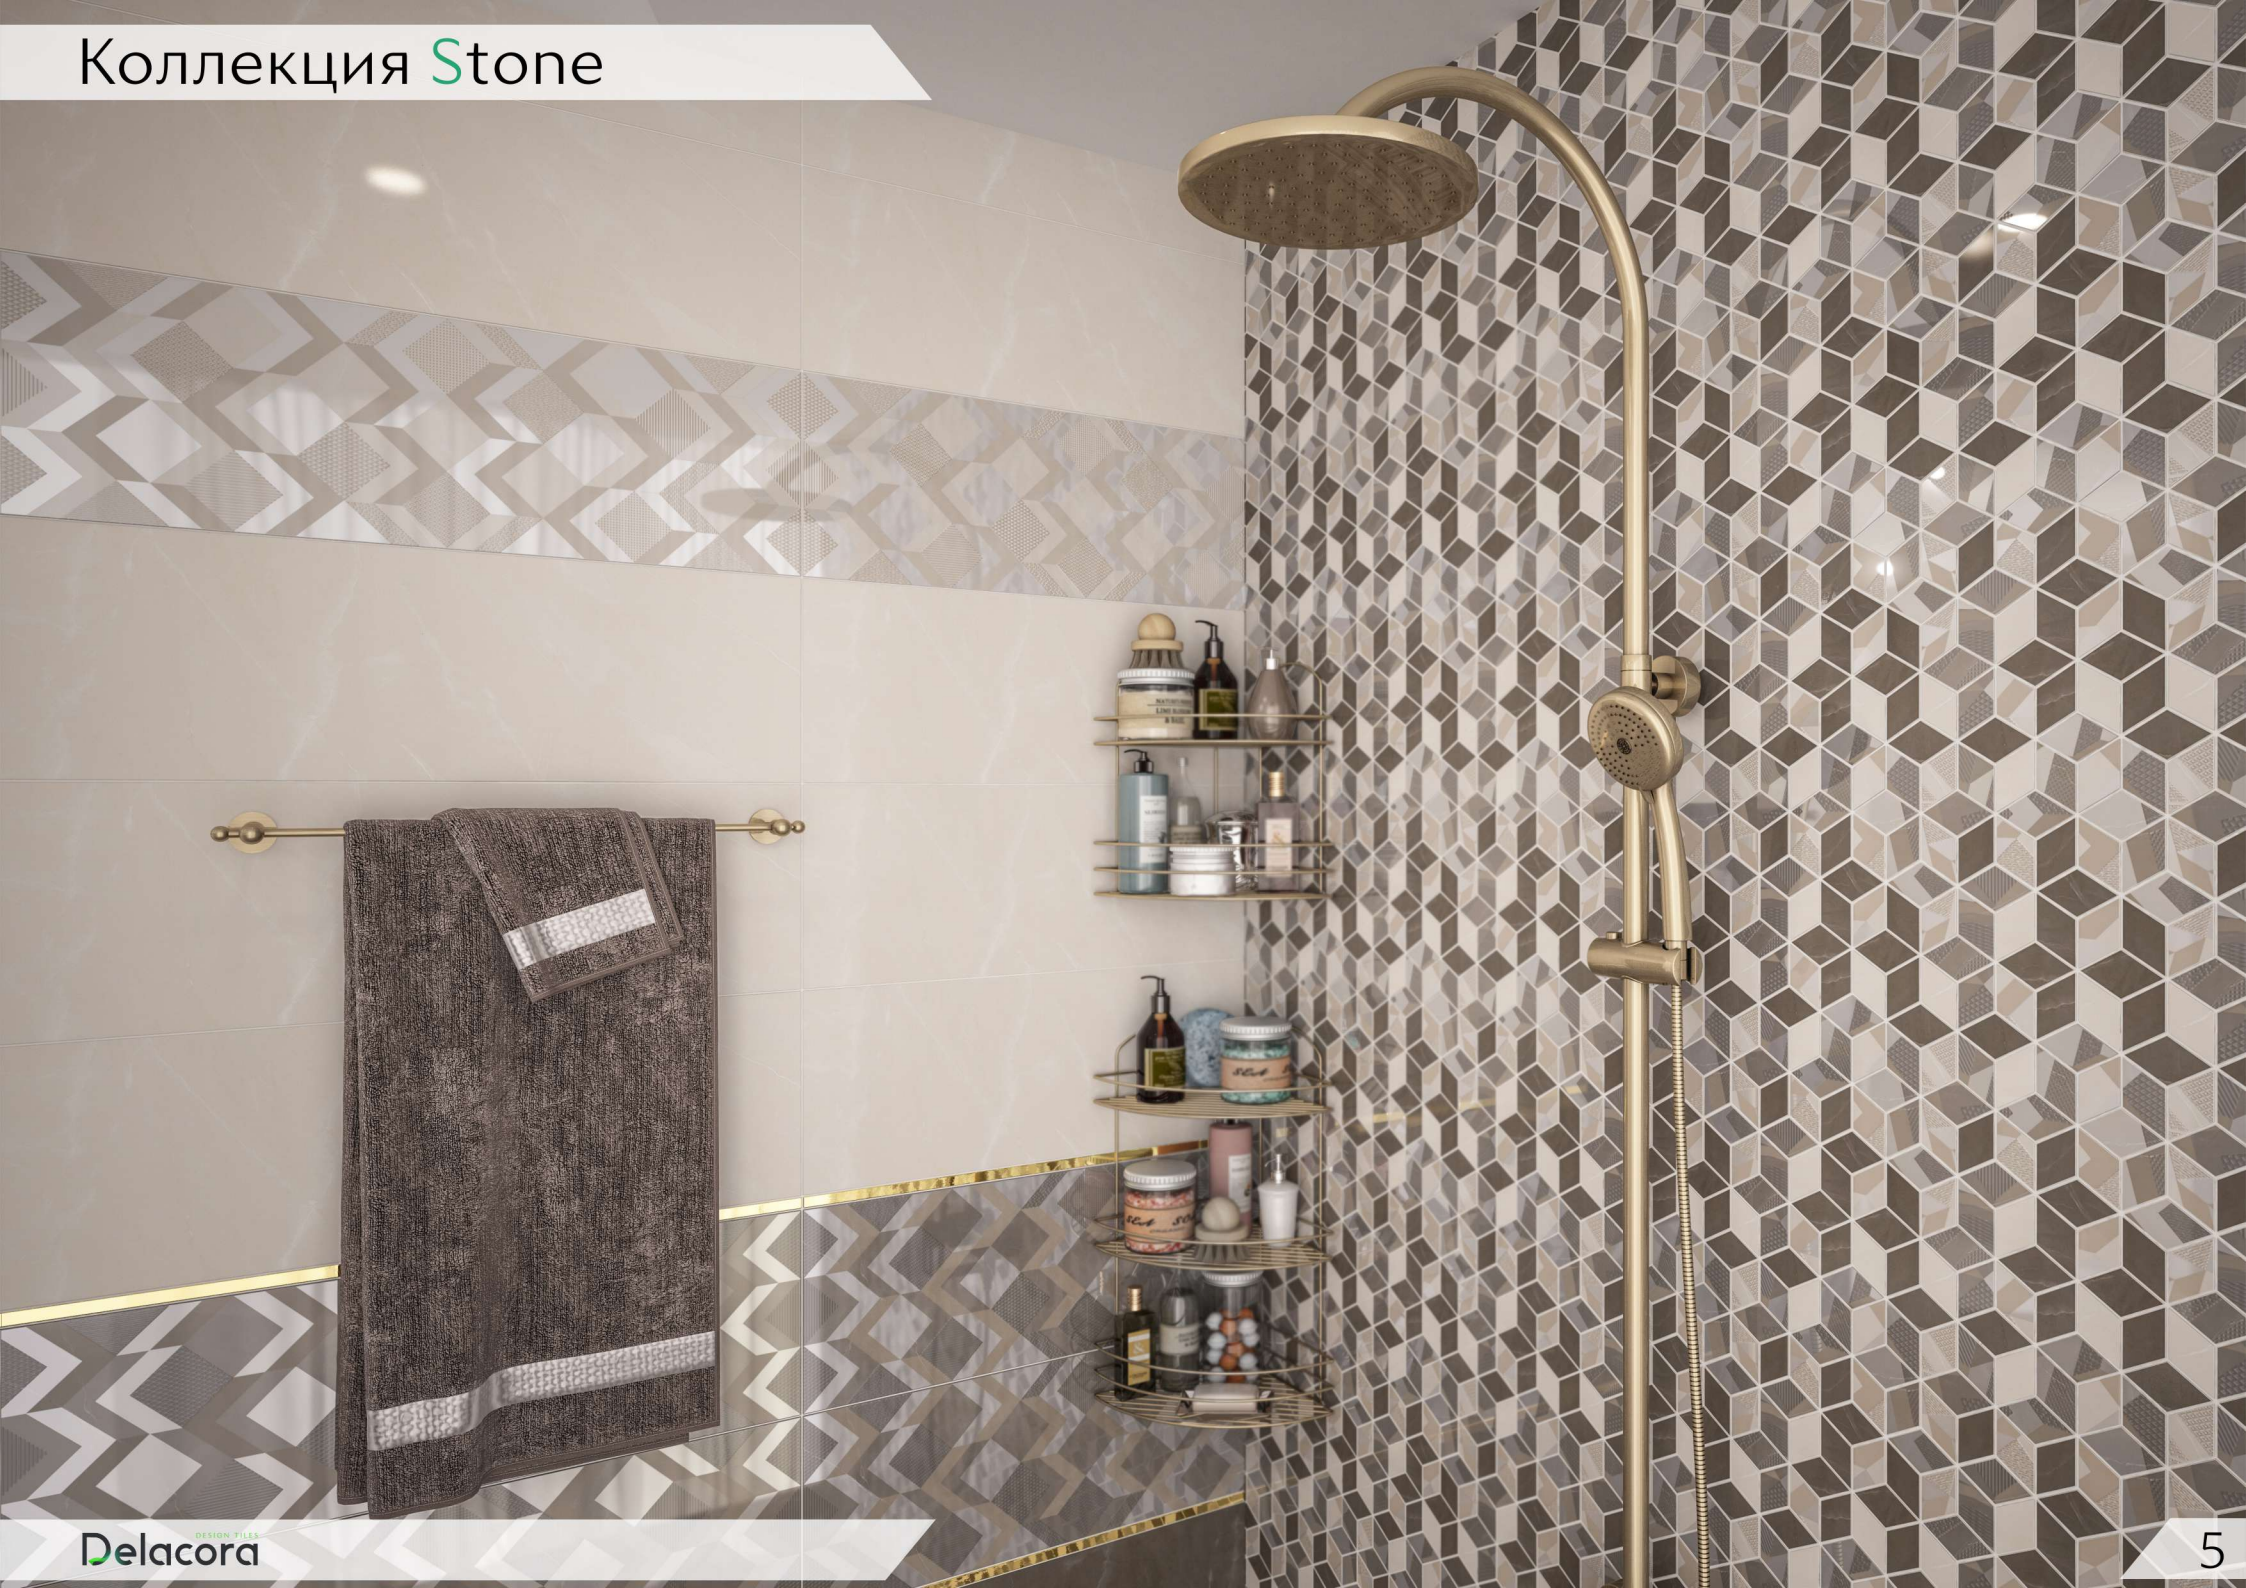

Delacora

DESIGNER TILES FOR YOU

Stone

Стон

Stone

Коллекция Stone

Коллекция Stone отличается динамичным и геометрическим орнаментом, создающим неповторимую красоту остроугольных форм.

Это современное и крайне актуальное решение, которое удалось воплотить благодаря использованию натуральной фактуры и комбинации объёмных и зеркальных материалов. Богатая палитра кремовых и шоколадных оттенков натурального камня искусно дополняется оригинальной мозаикой геометрической формы, что создаёт необычный и привлекательный эффект.

Mosaic Stone DW7STE21
Декор 252x218

Stone Brown FT4STE21
Керамогранит 450x450

Stone Ivory FT4STE11
Керамогранит 450x450

Коллекция Stone

Коллекция Stone

1000x1920

Выставочная техническая панель под европейский формат экспозиторов 1000x1920 мм.