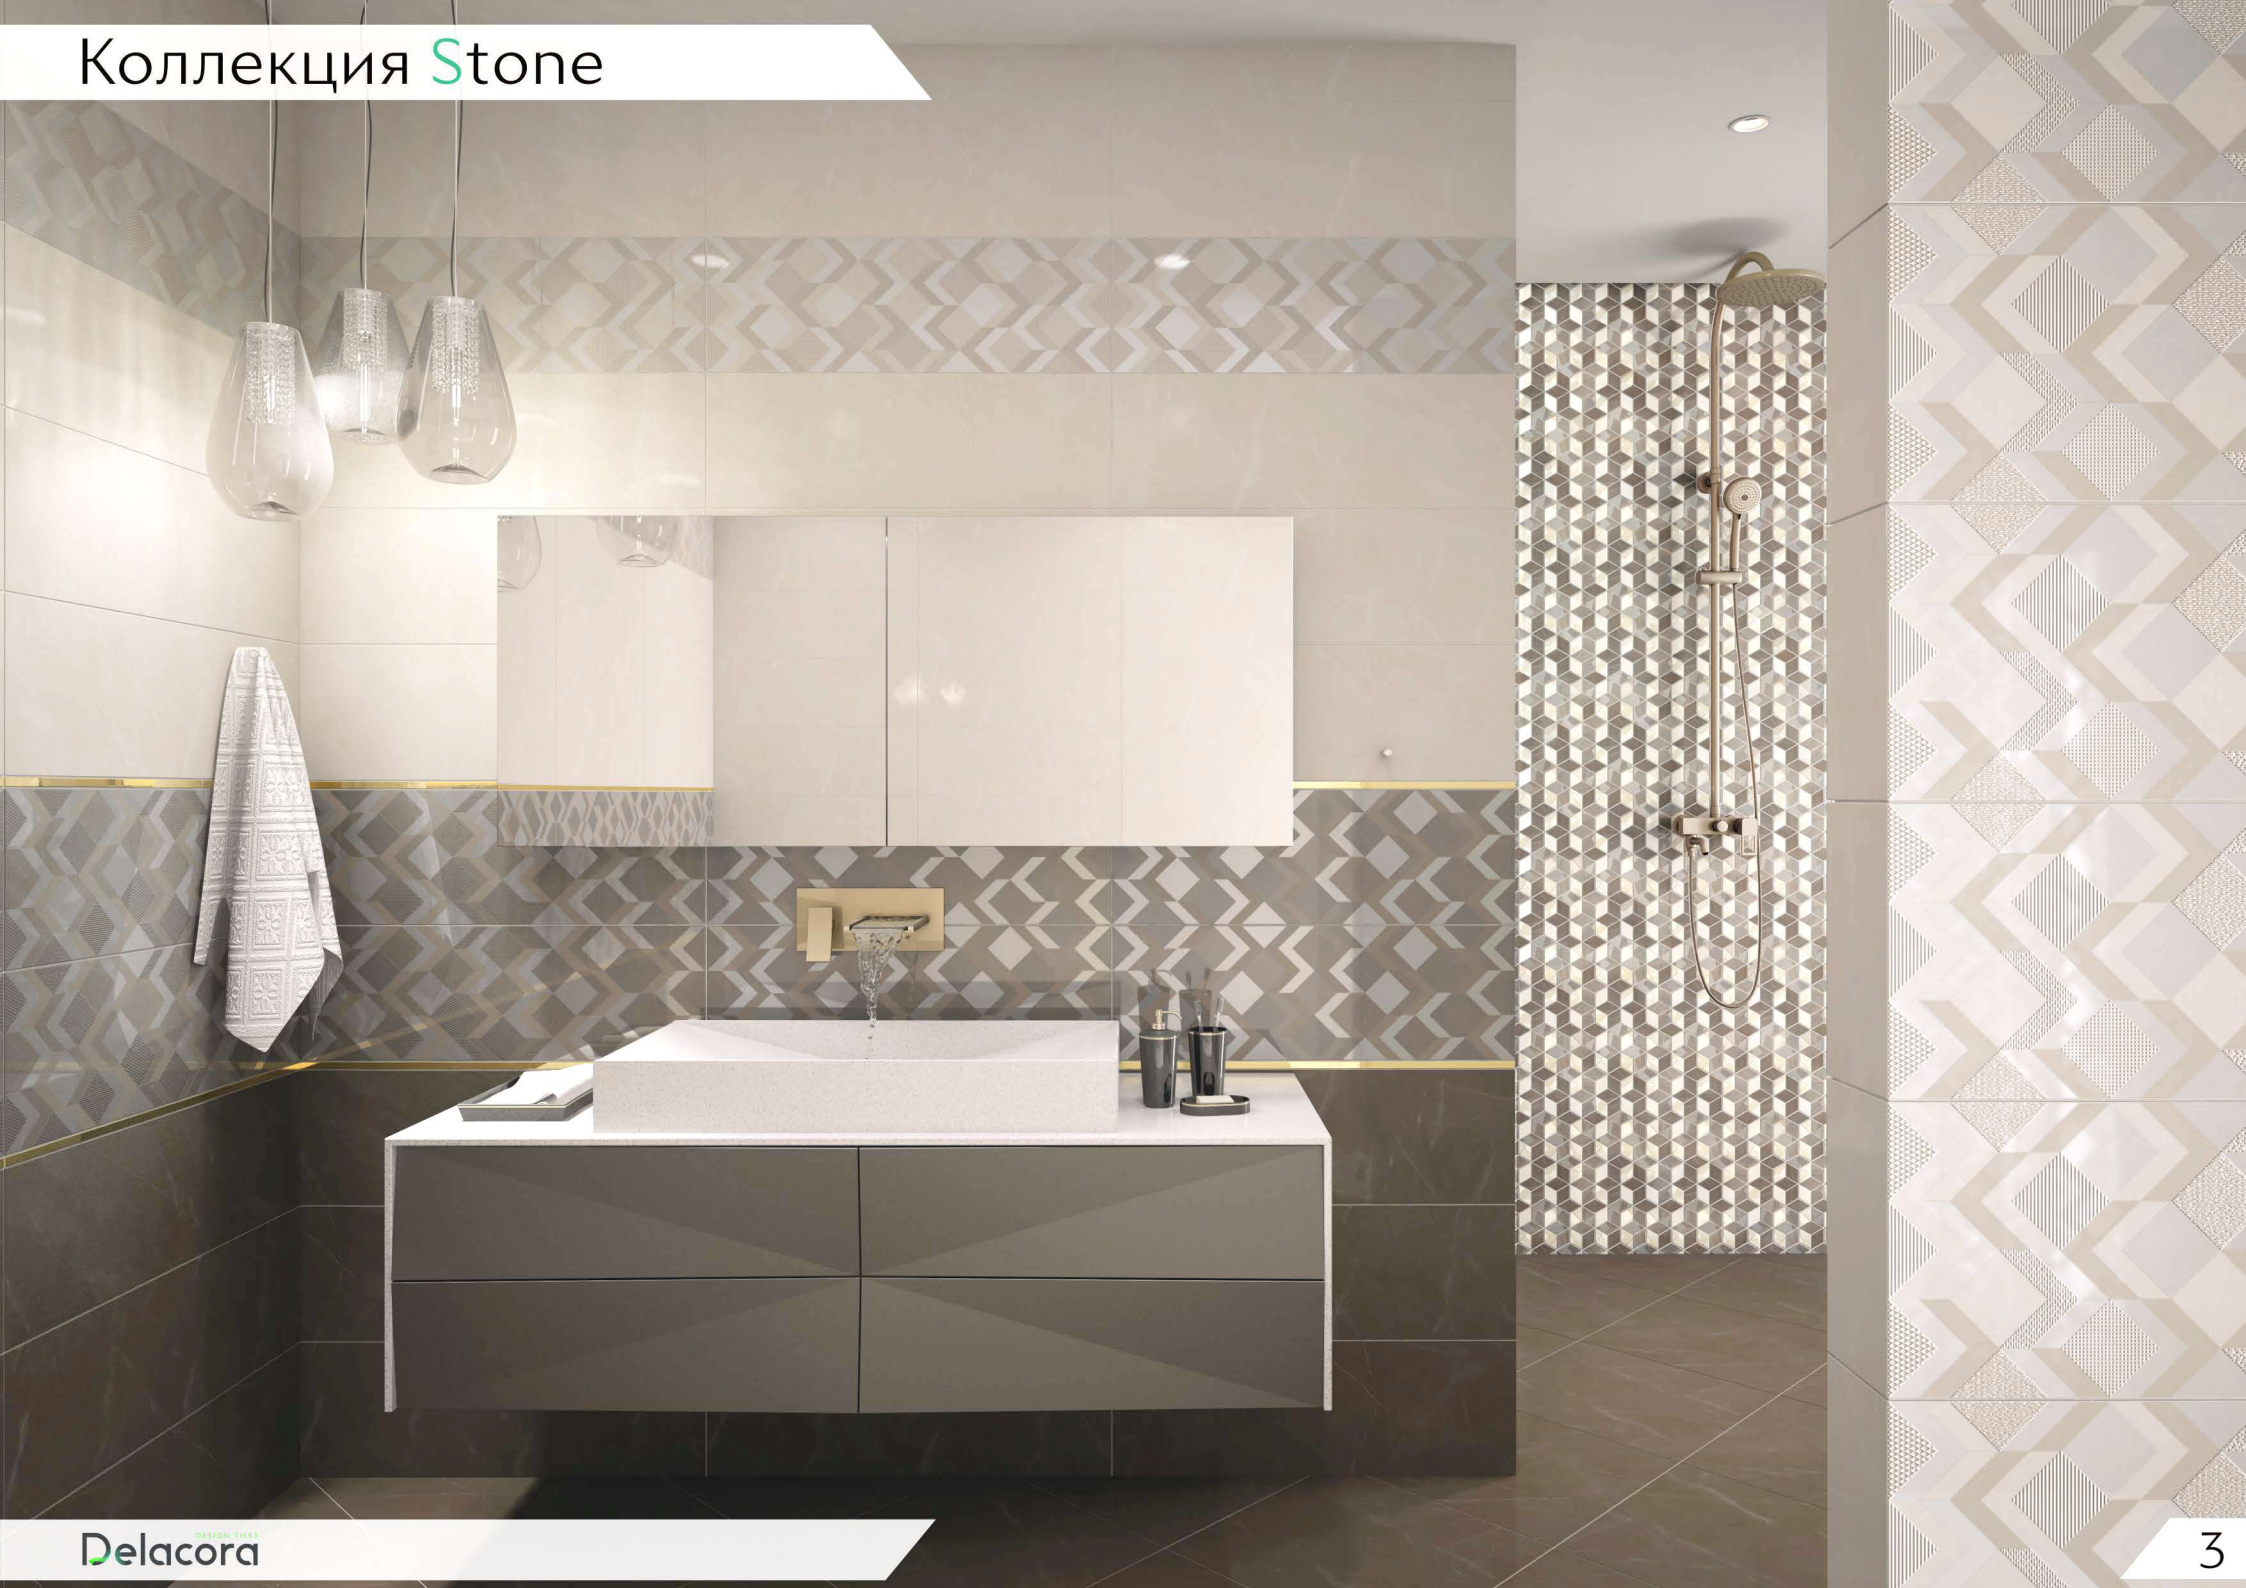

Delacora

DESIGNER TILES FOR YOU

Stone

Стон

Stone

Коллекция Stone

Коллекция Stone отличается динамичным и геометрическим орнаментом, создающим неповторимую красоту остроугольных форм.

Это современное и крайне актуальное решение, которое удалось воплотить благодаря использованию натуральной фактуры и комбинации объёмных и зеркальных материалов. Богатая палитра кремовых и шоколадных оттенков натурального камня искусно дополняется оригинальной мозаикой геометрической формы, что создаёт необычный и привлекательный эффект.

Mosaic Stone DW7STE21
Декор 252x218

Stone Brown FT4STE21
Керамогранит 450x450

Stone Ivory FT4STE11
Керамогранит 450x450

Коллекция Stone

Коллекция Stone

1000x1920

Выставочная техническая панель под европейский формат экспозиторов 1000x1920 мм.