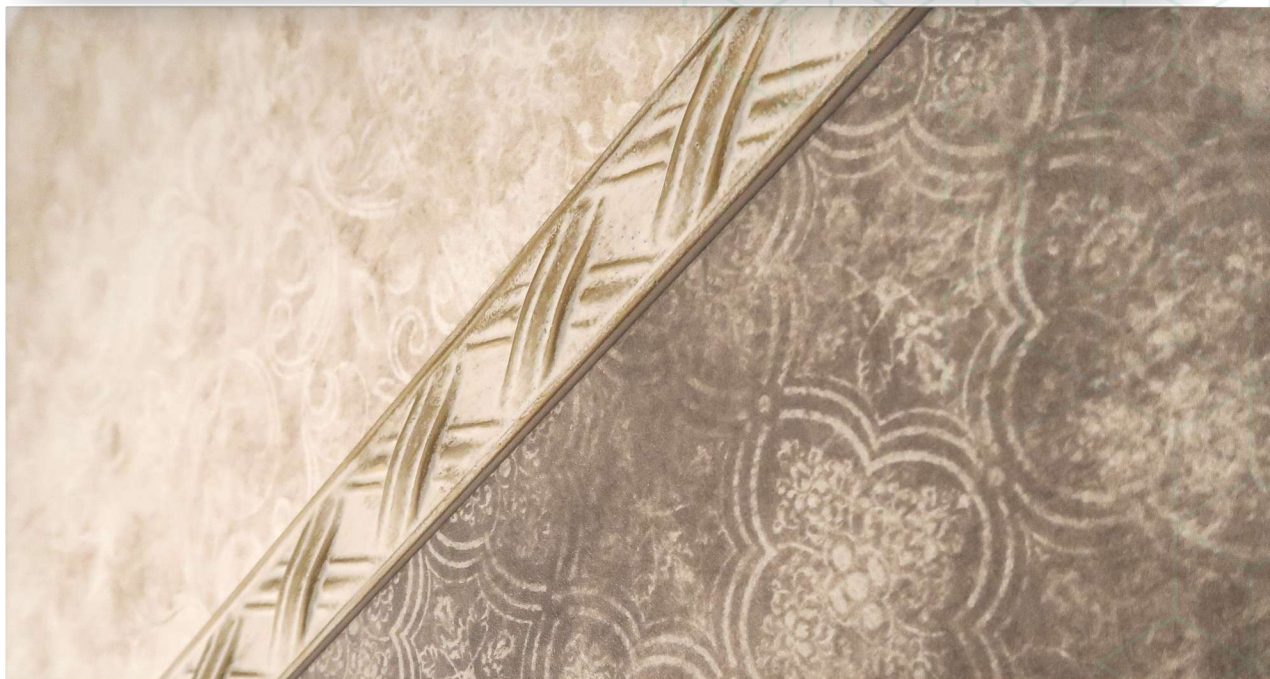

# Коллекция Studio Biege

Studio Biege - коллекция, которая олицетворяет средневековье и его культуру в современной плитке. Потертость рисунка придает эффект старины и благородства. Рельефные бордюры, богато, но сдержанно украшенные позолотой, добавляют коллекции духа аристократизма и отлично украшают ее.