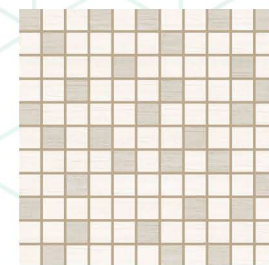

# Коллекция Textile

Коллекция Textile, имитирующая текстуру ткани, представляет собой единую композицию в тёплых бежевых и светло-коричневых тонах. Декоративное панно «Malory» состоит из двух элементов с тонким изображением нежных цветов, а переливающиеся полосы декора «Ethereal» подчёркивает его. В коллекции присутствуют два вида мозаики: классическая из базовой плитки двух цветов, и мозаика в форме «ёлки» из светлой базы и декора «Ethereal». Обе мозаики дополняют и украсят интерьер, сделают его насыщенным и разнообразным. Бордюр цвета тёмной базы и тонкий стик с эффектом «люстр» добавляют деликатный акцент любому помещению.

# Коллекция Textile

Malory S/2 SW15MAL11  
Панно 500x750

Ethereal DW15ERL11  
Декор 250x750

Textile BW0TXL21  
Бордю 30x750

Shik Luster BWOSHI11  
Бордю 13x750

Textile Beige WT15TXL11  
Плитка настенная 250x750

Textile Coffe WT15TXL21  
Плитка настенная 250x750

Textile Coffe FT4TXL21  
Керамогранит 450x450

Mosaik Textile Ethereal  
DW7ERL11  
Декор 284x197

Mosaic Textile  
DW7TXL11  
Декор 305x305