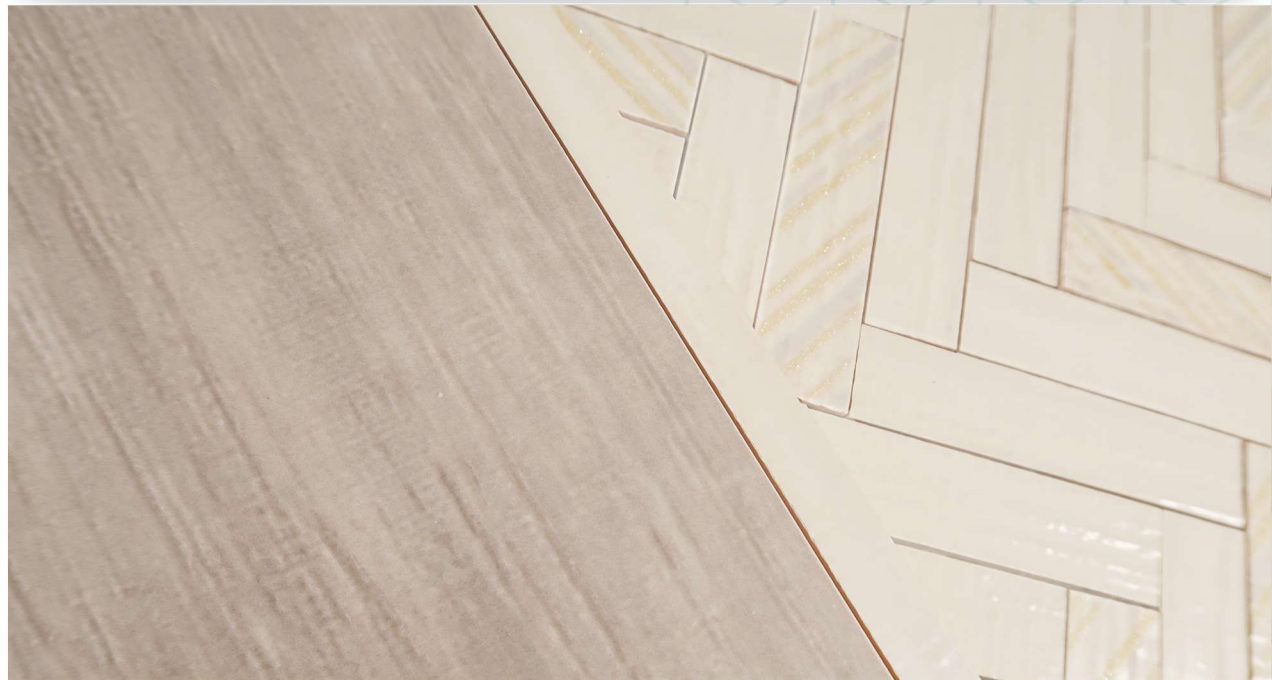

# Коллекция Textile

Коллекция Textile, имитирующая текстуру ткани, представляет собой единую композицию в тёплых бежевых и светло-коричневых тонах. Декоративное панно «Malory» состоит из двух элементов с тонким изображением нежных цветов, а переливающиеся полосы декора «Ethereal» подчёркивает его. В коллекции присутствуют два вида мозаики: классическая из базовой плитки двух цветов, и мозаика в форме «ёлки» из светлой базы и декора «Ethereal». Обе мозаики дополняют и украсят интерьер, сделают его насыщенным и разнообразным. Бордюр цвета тёмной базы и тонкий стик с эффектом «люстр» добавляют деликатный акцент любому помещению.