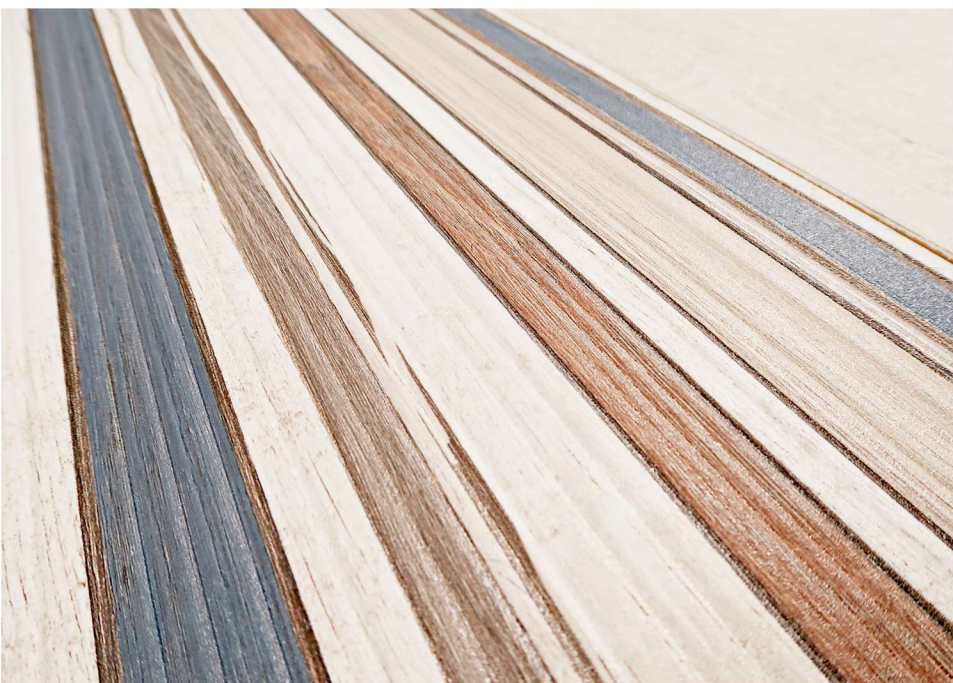

The logo for Delacora features the word "Delacora" in a bold, black, sans-serif font. The letter "D" is stylized with a green leaf-like shape on its left side.

Delacora

DESIGNER TILES FOR YOU

Timber Biege

Тимбер Беж

Timber Biege

Коллекция Timber Biege

Коллекция Timber Biege окунает в тёплую и уютную атмосферу, созданную текстурой дерева бежевого цвета. Нежный белый декор подчёркивает небольшое вкрапление золота, что придаёт ему сияния. Цветные полосы на рельефе добавляют яркий акцент коллекции, а объёмные квадраты на плитке помогут создать эффект мозаики в интерьере.

Timber Beige FT4TMB11
Керамогранит 450x450

Коллекция Timber Biege

Коллекция Timber Biege

Коллекция Timber Biege

Коллекция Timber Biege

1000x1920

Выставочная техническая панель под европейский формат экспозиторов 1000x1920 мм и 800x1800 мм.