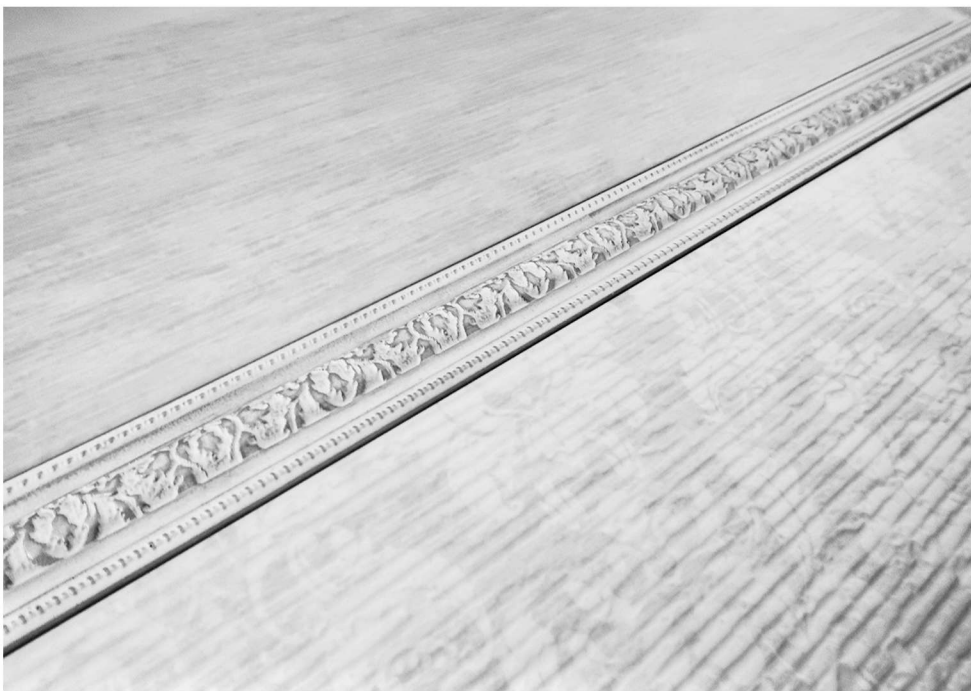

Delacora
DESIGNER TILES FOR YOU

Trevi Gray
Трэви Грей

Trevi Gray

Коллекция Trevi Gray

Нежная матовая коллекция Trevi Gray имеет лёгкую текстуру сланца светло-серого цвета на плавном рельефе. Глянцевые вензеля с эффектом серебряной патины элегантно переливаются и являются изюминкой коллекции. Рисунок на бордюре повторяет форму вензеля и гармонично подчёркивает элегантность плитки.

Коллекция Trevi Gray

Коллекция Trevi Gray

Коллекция Trevi Gray

Коллекция Trevi Gray

1000x1920

Выставочная техническая панель под европейский формат экспозиторов 1000x1920 мм.