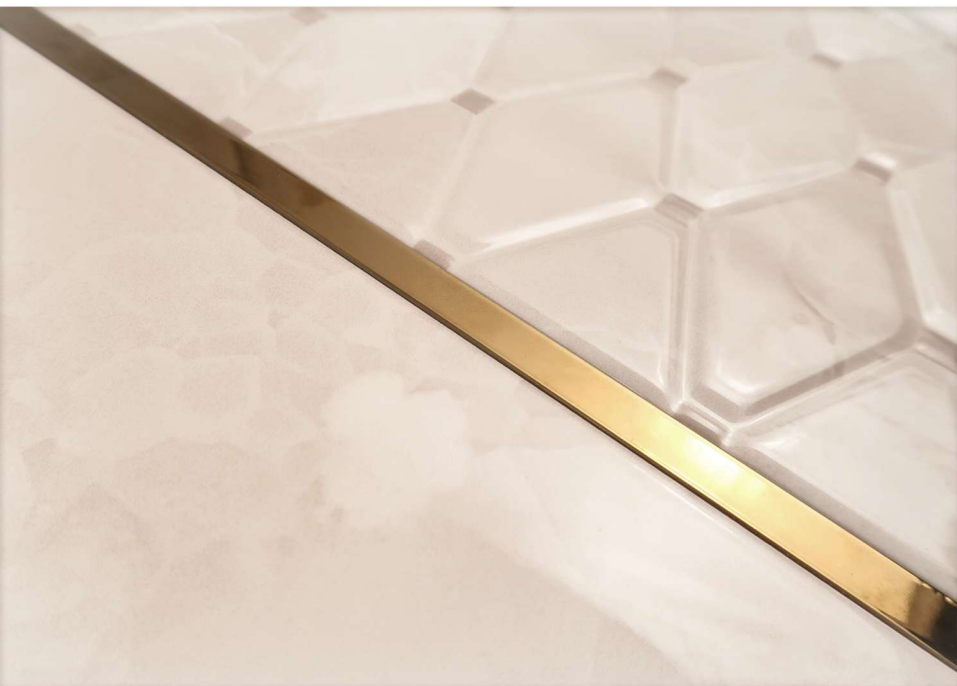

Delacora

DESIGNER TILES FOR YOU

Vardo Lattice

Вардо Латтис

Vardo Lattice

Коллекция Vardo Lattice

Коллекция Vardo Lattice отличается строгостью и одновременно нежностью, наделяя помещение элегантностью и утонченностью. Богатая палитра коричневых оттенков дополняет оригинальный рельеф, придающий интерьеру воздушность и мягкость. Также коллекция дополнена базовыми плитками «Vardo Casao» и «Vardo Crema».

Коллекция Vardo Lattice

Vardo Lattice Crema WT15LAT01
Плитка настенная 250x750 

Vardo Lattice Cacao WT15LAT21
Плитка настенная 250x750 

Vardo Cacao WT15VRD21
Плитка настенная 250x750 

Vardo Crema WT15VRD01
Плитка настенная 250x750 