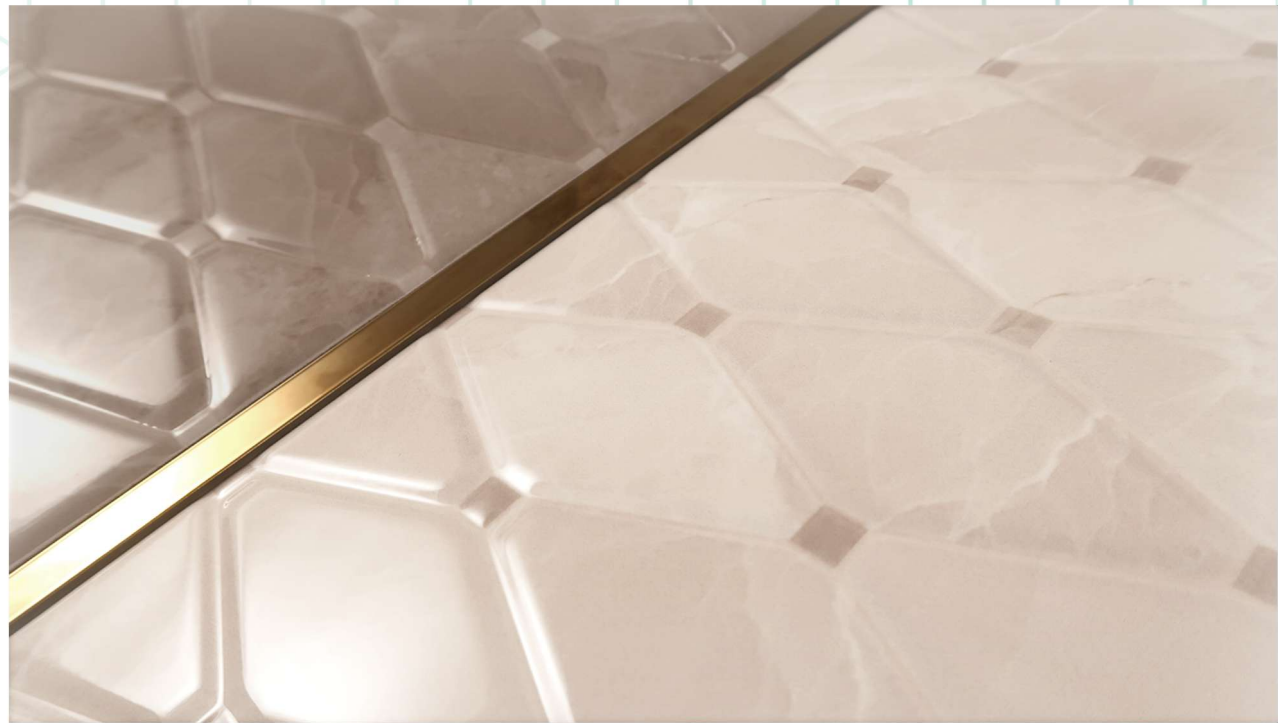

Delacora

DESIGNER TILES FOR YOU

Vardo Lattice

Вардо Латтис

Vardo Lattice

Коллекция Vardo Lattice

Коллекция Vardo Lattice отличается строгостью и одновременно нежностью, наделяя помещение элегантностью и утонченностью. Богатая палитра коричневых оттенков дополняет оригинальный рельеф, придающий интерьеру воздушность и мягкость. Также коллекция дополнена базовыми плитками «Vardo Casao» и «Vardo Crema».

Коллекция Vardo Lattice

Vardo Lattice Crema WT15LAT01
Плитка настенная 250x750 

Vardo Lattice Cacao WT15LAT21
Плитка настенная 250x750 

Vardo Cacao WT15VRD21
Плитка настенная 250x750 

Vardo Crema WT15VRD01
Плитка настенная 250x750 