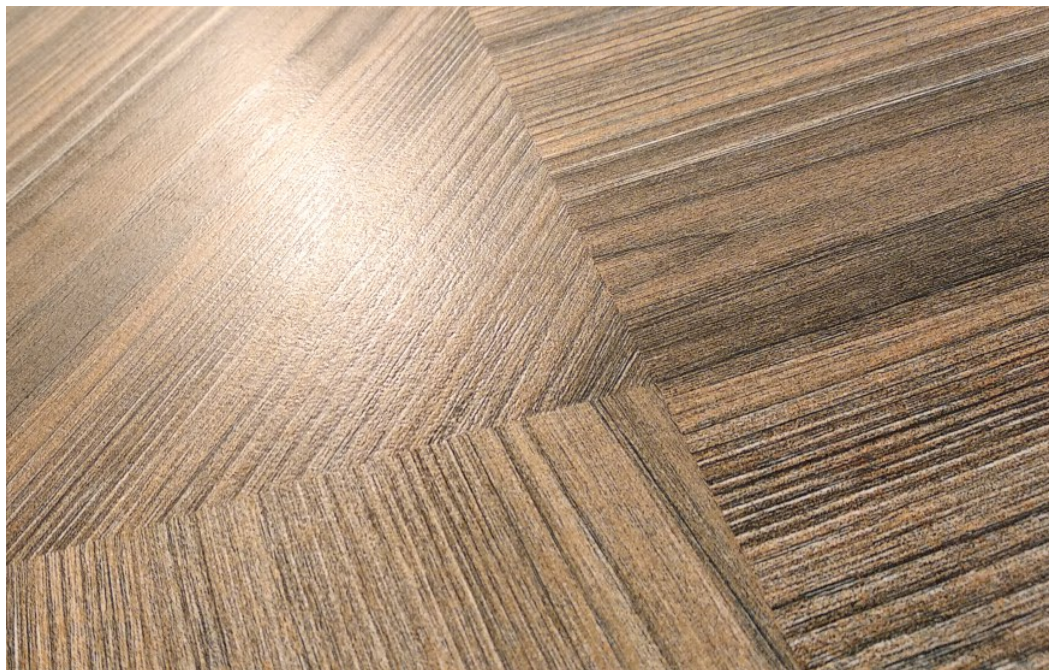

**NEW**  
**Trend**

**E**ssense

---

Хаотичность орнамента и современный дизайн с реалистичным эффектом структуры дерева станет изюминкой интерьера, а геометричность рисунка создаст трёхмерный эффект, такой актуальной в этом сезоне.

Essense Tree GP6TRE08 Керамогранит 410x410

Essense Beige GP6ESS11 Керамогранит 410x410

1000x1920

Выставочная техническая  
панель под европейский  
формат экспозиторов  
1000x1920 мм.