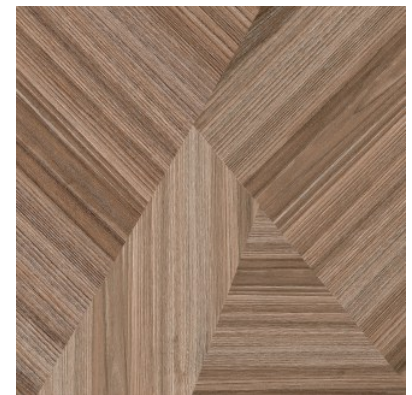

**NEW**  
**Trend**

**E**ssense

---

Хаотичность орнамента и современный дизайн с реалистичным эффектом структуры дерева станет изюминкой интерьера, а геометричность рисунка создаст трёхмерный эффект, такой актуальной в этом сезоне.

Essense Tree GP6TRE08 Керамогранит 410x410

Essense Beige GP6ESS11 Керамогранит 410x410

1000x1920

Выставочная техническая  
панель под европейский  
формат экспозиторов  
1000x1920 мм.