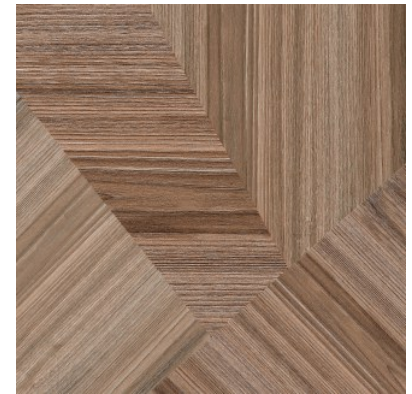

**NEW**  
**Trend**

**E**ssense

---

Хаотичность орнамента и современный дизайн с реалистичным эффектом структуры дерева станет изюминкой интерьера, а геометричность рисунка создаст трёхмерный эффект, такой актуальной в этом сезоне.

Essense Tree GP6TRE08 Керамогранит 410x410

Essense Beige GP6ESS11 Керамогранит 410x410

1000x1920

Выставочная техническая  
панель под европейский  
формат экспозиторов  
1000x1920 мм.