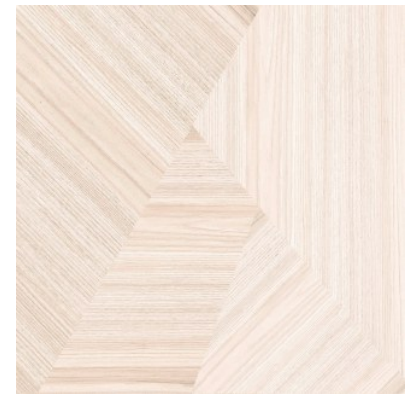

**NEW**  
**Trend**

**E**ssense

---

Хаотичность орнамента и современный дизайн с реалистичным эффектом структуры дерева станет изюминкой интерьера, а геометричность рисунка создаст трёхмерный эффект, такой актуальной в этом сезоне.

Essense Tree GP6TRE08 Керамогранит 410x410

Essense Beige GP6ESS11 Керамогранит 410x410

1000x1920

Выставочная техническая  
панель под европейский  
формат экспозиторов  
1000x1920 мм.