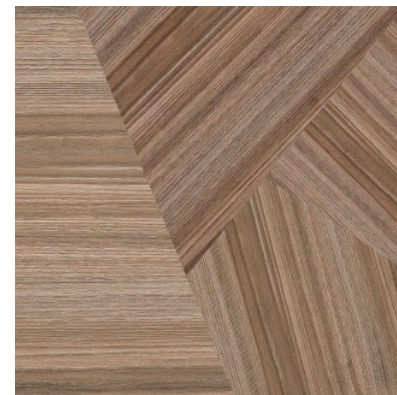

**NEW**  
**Trend**

**E**ssense

---

Хаотичность орнамента и современный дизайн с реалистичным эффектом структуры дерева станет изюминкой интерьера, а геометричность рисунка создаст трёхмерный эффект, такой актуальной в этом сезоне.

Essense Tree GP6TRE08 Керамогранит 410x410

Essense Beige GP6ESS11 Керамогранит 410x410

1000x1920

Выставочная техническая  
панель под европейский  
формат экспозиторов  
1000x1920 мм.